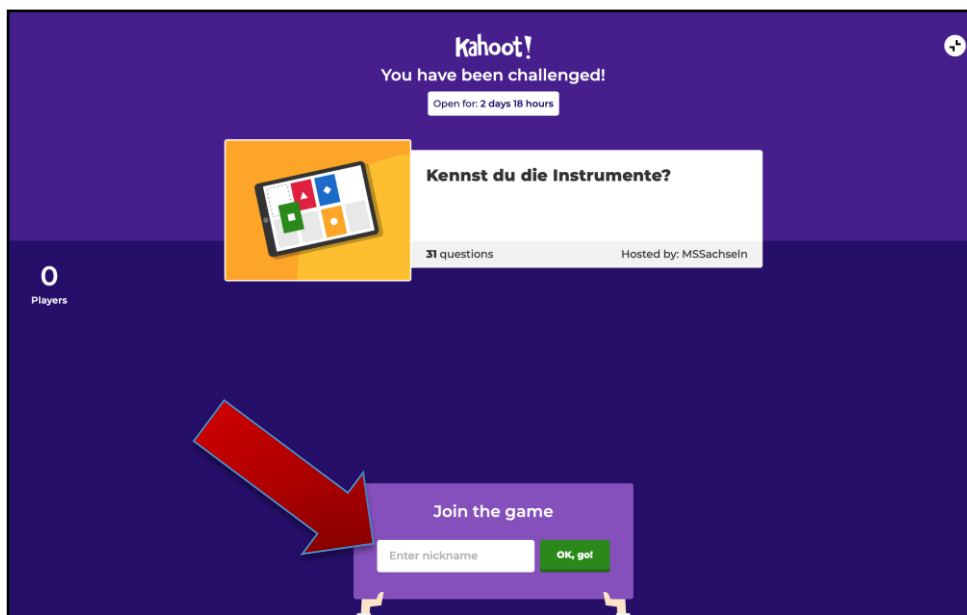

Wegleitung Kahoot-Quiz

Liebe Mitspieler

Auf diesem pdf erfahren Sie, wie Sie das Kahoot-Quiz einfach einrichten können. Um zum Quiz zu kommen, klicken Sie bitte auf den Link für Teil 1 oder Teil 2.

1. Als erstes gelangen Sie zur Anmeldeseite. Geben Sie unten in der Mitte einen beliebigen Namen für den Mitspieler ein.

2. Nach der Eingabe bestätigen Sie mit "OK, go!".

3. Das Quiz starten Sie mit dem Klick auf "Got it!".

4. Wurde die Frage beantwortet, gelangt man jeweils mit "Next" zur nächsten Frage.