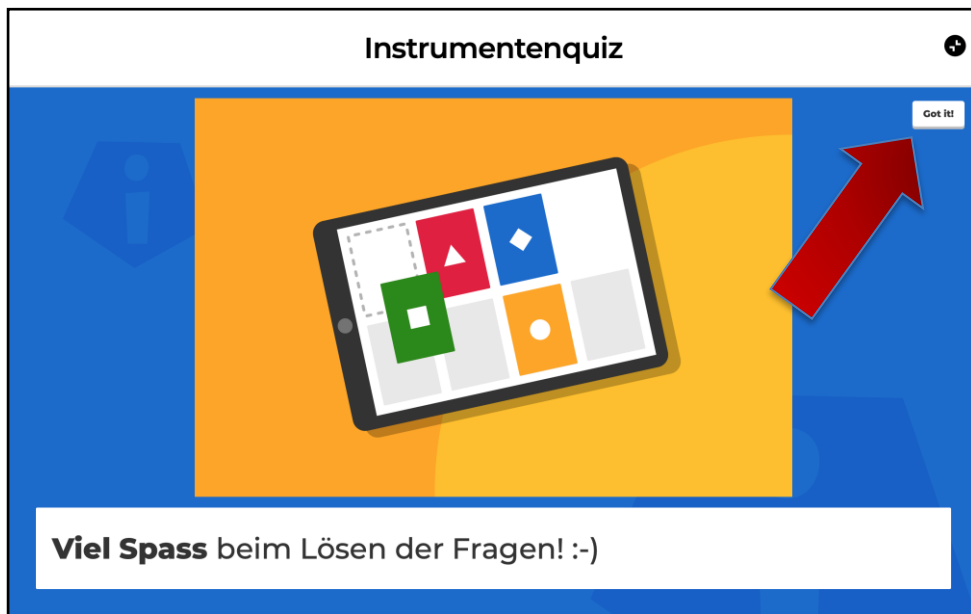

Wegleitung Kahoot-Quiz

Liebe Mitspieler

Auf diesem pdf erfahren Sie, wie Sie das Kahoot-Quiz einfach einrichten können. Um zum Quiz zu kommen, klicken Sie bitte auf den Link für Teil 1 oder Teil 2.

1. Als erstes gelangen Sie zur Anmeldeseite. Geben Sie unten in der Mitte einen beliebigen Namen für den Mitspieler ein.

2. Nach der Eingabe bestätigen Sie mit "OK, go!".

3. Das Quiz starten Sie mit dem Klick auf "Got it!".

4. Wurde die Frage beantwortet, gelangt man jeweils mit "Next" zur nächsten Frage.