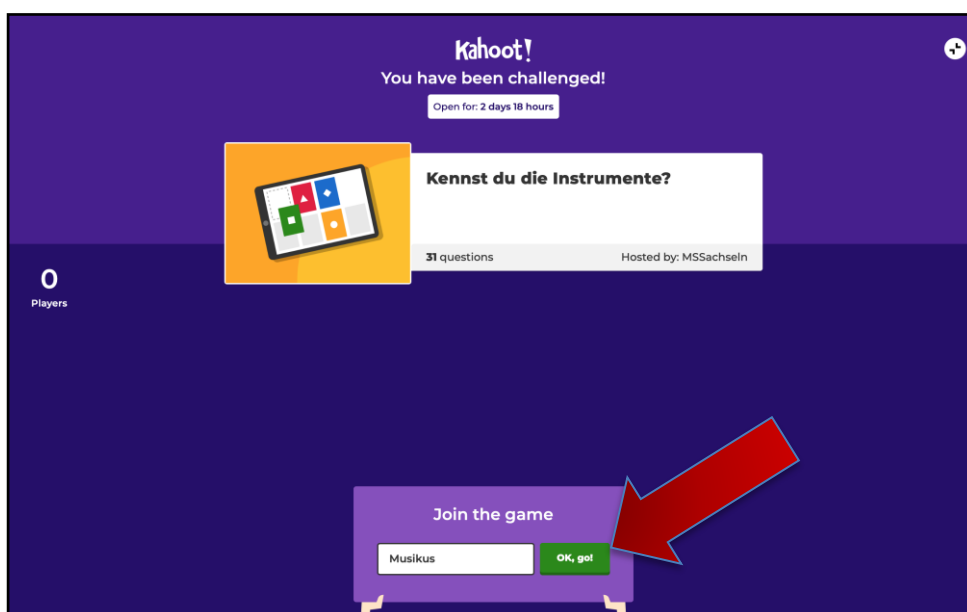

Wegleitung Kahoot-Quiz

Liebe Mitspieler

Auf diesem pdf erfahren Sie, wie Sie das Kahoot-Quiz einfach einrichten können. Um zum Quiz zu kommen, klicken Sie bitte auf den Link für Teil 1 oder Teil 2.

1. Als erstes gelangen Sie zur Anmeldeseite. Geben Sie unten in der Mitte einen beliebigen Namen für den Mitspieler ein.

2. Nach der Eingabe bestätigen Sie mit "OK, go!".

3. Das Quiz starten Sie mit dem Klick auf "Got it!".

4. Wurde die Frage beantwortet, gelangt man jeweils mit "Next" zur nächsten Frage.